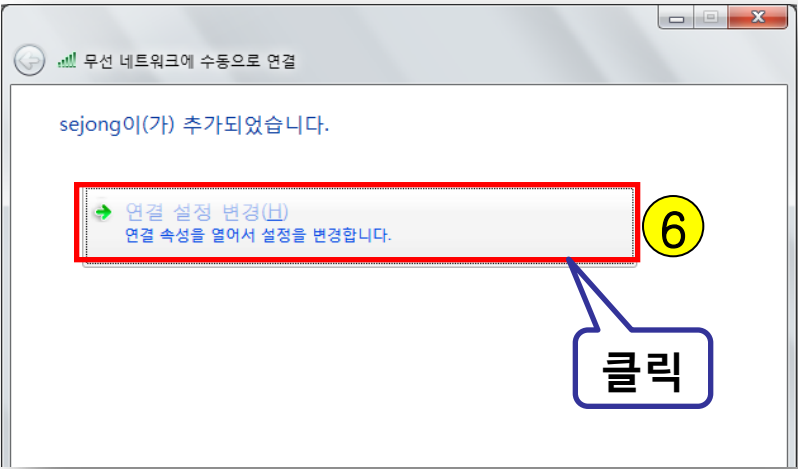

Windows 7 무선네트워크 설정 매뉴얼 - 1 Page

아래의 경로를 따라가세요. [내컴퓨터 → 제어판 → 네트워크 및 인터넷 → 네트워크 및 공유 센터]

Windows 7 무선네트워크 설정 매뉴얼 - 2 Page

체크 박스 체크 해제

체크 박스 체크 해제

체크 박스 체크

클릭

클릭