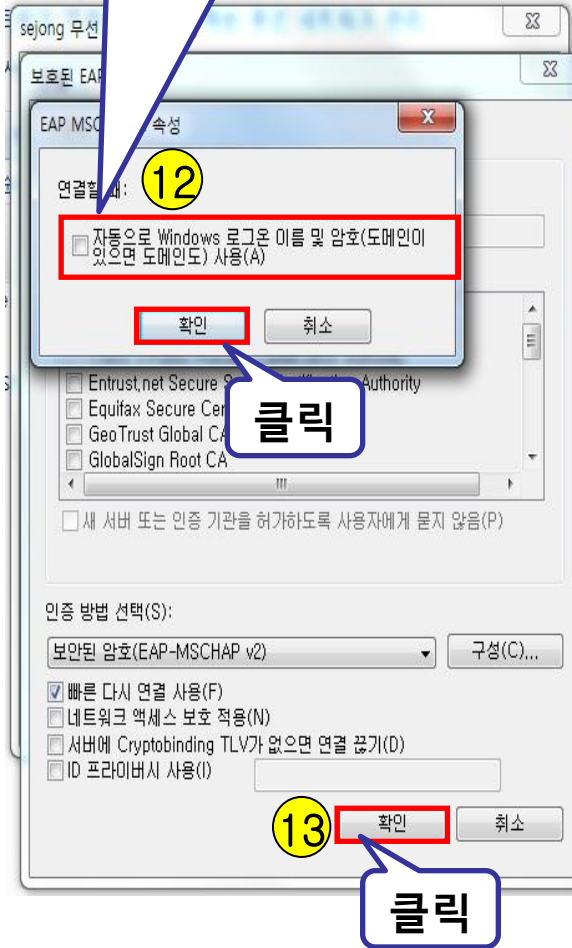

Windows 7 무선네트워크 설정 매뉴얼 - 1 Page

아래의 경로를 따라가세요. [내컴퓨터 → 제어판 → 네트워크 및 인터넷 → 네트워크 및 공유 센터]

Windows 7 무선네트워크 설정 매뉴얼 - 2 Page

체크 박스 체크 해제

체크 박스 체크 해제

체크 박스 체크

클릭

클릭