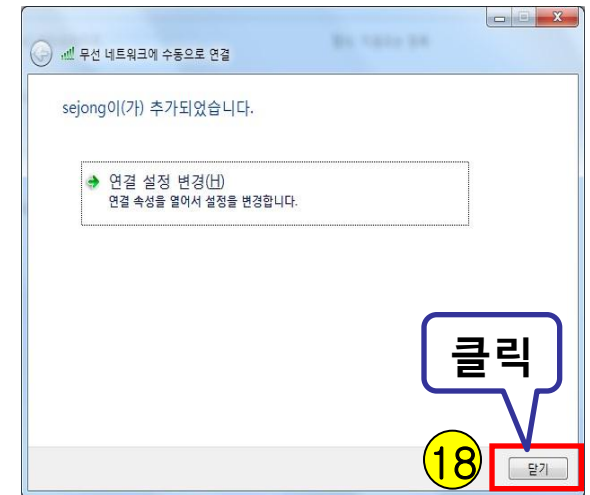

체크 박스 체크

클릭

클릭

학사정보시스템
(수강신청, 성적조회) 에
로그인할 때 사용하는
학번 / 암호를 입력후
확인을 클릭합니다.

※ 학술정보원 비밀번호 아님
※ 로그인 도메인 칸은 공백

클릭

클릭