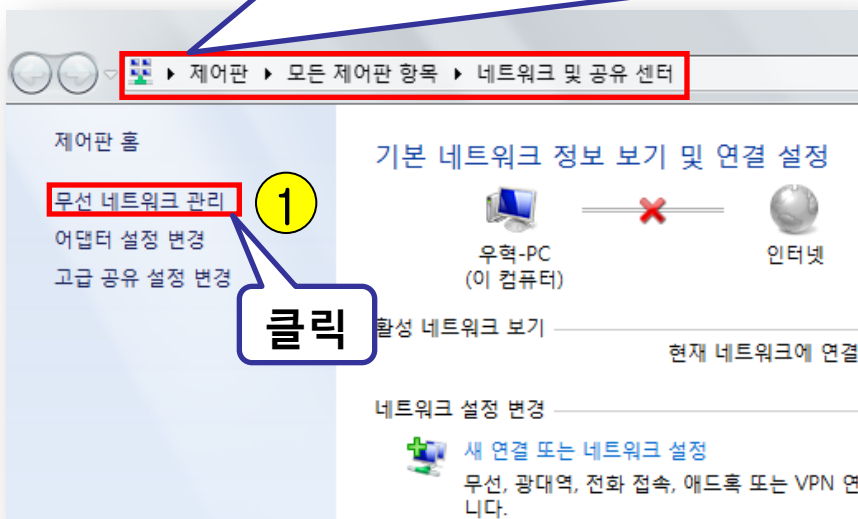

Windows 7 무선네트워크 설정 매뉴얼 - 1 Page

아래의 경로를 따라가세요. [내컴퓨터 → 제어판 → 네트워크 및 인터넷 → 네트워크 및 공유 센터]

Windows 7 무선네트워크 설정 매뉴얼 - 2 Page

체크 박스 체크 해제

체크 박스 체크 해제

체크 박스 체크

클릭

클릭