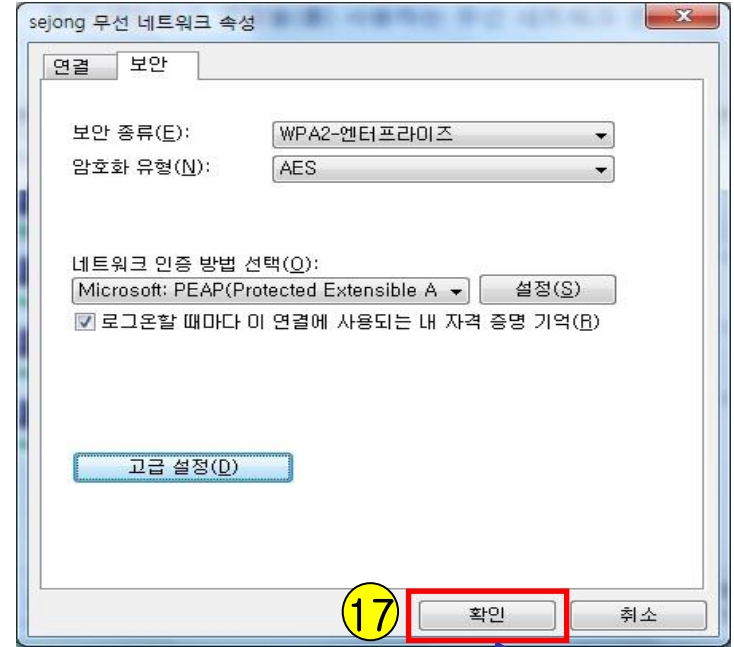

Windows 7 무선네트워크 설정 매뉴얼 - 1 Page

아래의 경로를 따라가세요. [내컴퓨터 → 제어판 → 네트워크 및 인터넷 → 네트워크 및 공유 센터]

Windows 7 무선네트워크 설정 매뉴얼 - 2 Page

체크 박스 체크 해제

체크 박스 체크 해제

체크 박스 체크

클릭

클릭