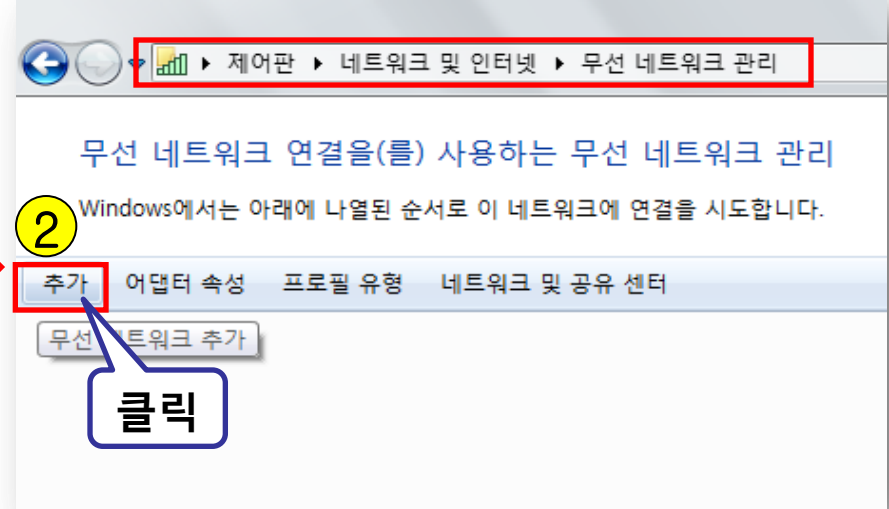

Windows 7 무선네트워크 설정 매뉴얼 - 1 Page

아래의 경로를 따라가세요. [내컴퓨터 → 제어판 → 네트워크 및 인터넷 → 네트워크 및 공유 센터]

Windows 7 무선네트워크 설정 매뉴얼 - 2 Page

체크 박스 체크 해제

체크 박스 체크 해제

체크 박스 체크

클릭

클릭