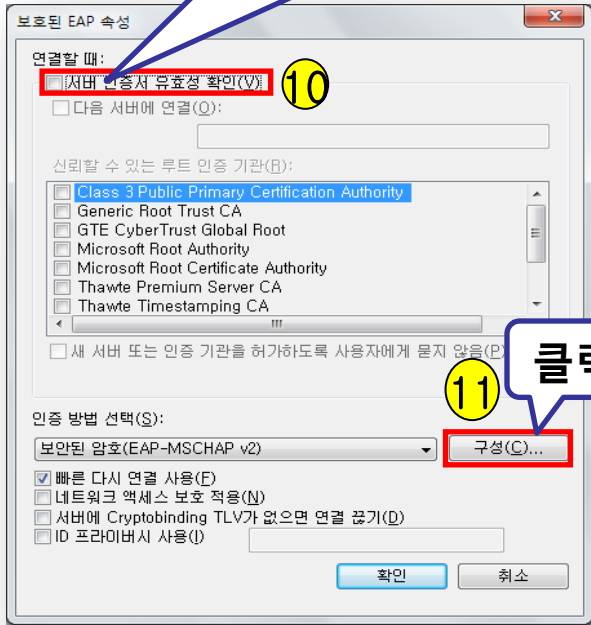

Windows 7 무선네트워크 설정 매뉴얼 - 1 Page

아래의 경로를 따라가세요. [내컴퓨터 → 제어판 → 네트워크 및 인터넷 → 네트워크 및 공유 센터]

Windows 7 무선네트워크 설정 매뉴얼 - 2 Page

체크 박스 체크 해제

체크 박스 체크 해제

체크 박스 체크

클릭

클릭