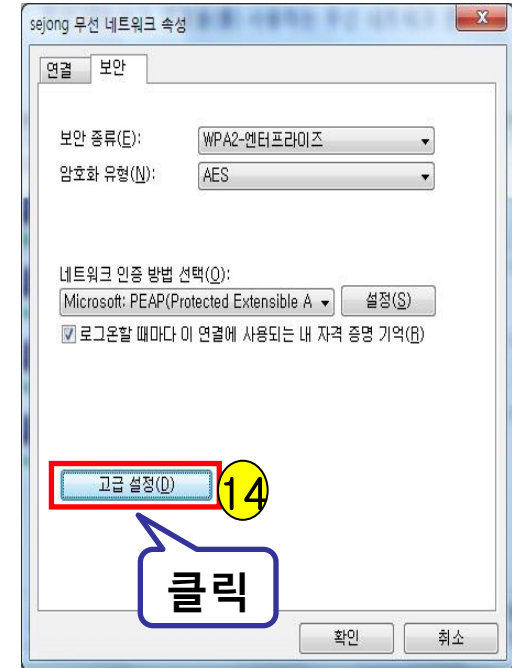

Windows 7 무선네트워크 설정 매뉴얼 - 1 Page

아래의 경로를 따라가세요. [내컴퓨터 → 제어판 → 네트워크 및 인터넷 → 네트워크 및 공유 센터]

Windows 7 무선네트워크 설정 매뉴얼 - 2 Page

체크 박스 체크 해제

체크 박스 체크 해제

체크 박스 체크

클릭

클릭