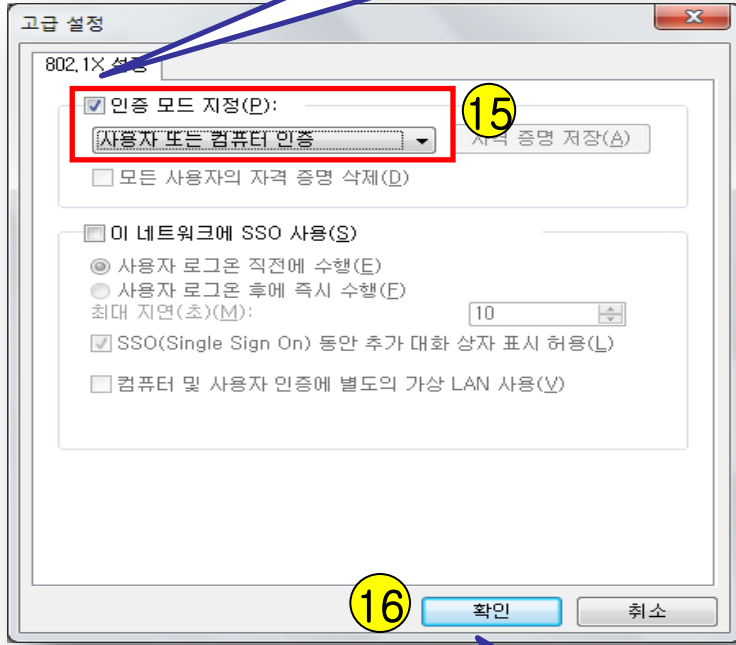

Windows 7 무선네트워크 설정 매뉴얼 - 1 Page

아래의 경로를 따라가세요. [내컴퓨터 → 제어판 → 네트워크 및 인터넷 → 네트워크 및 공유 센터]

Windows 7 무선네트워크 설정 매뉴얼 - 2 Page

체크 박스 체크 해제

체크 박스 체크 해제

체크 박스 체크

클릭

클릭