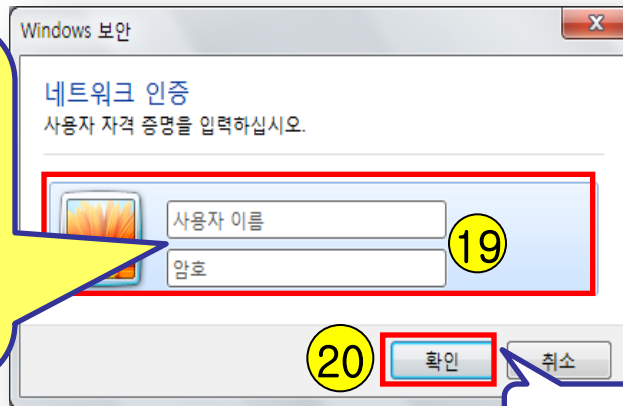

클릭

학사정보시스템
(수강신청, 성적조회) 에
로그인할 때 사용하는
학번 / 암호를 입력후
확인을 클릭합니다.

※ 학술정보원 비밀번호 아님
※ 로그인 도메인 칸은 공백

클릭