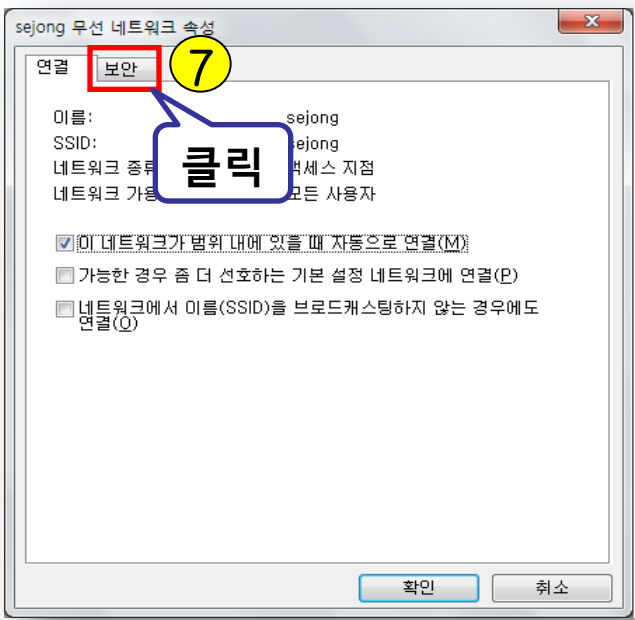

Windows 7 무선네트워크 설정 매뉴얼 - 1 Page

아래의 경로를 따라가세요. [내컴퓨터 → 제어판 → 네트워크 및 인터넷 → 네트워크 및 공유 센터]

Windows 7 무선네트워크 설정 매뉴얼 - 2 Page

체크 박스 체크 해제

체크 박스 체크 해제

체크 박스 체크

클릭

클릭