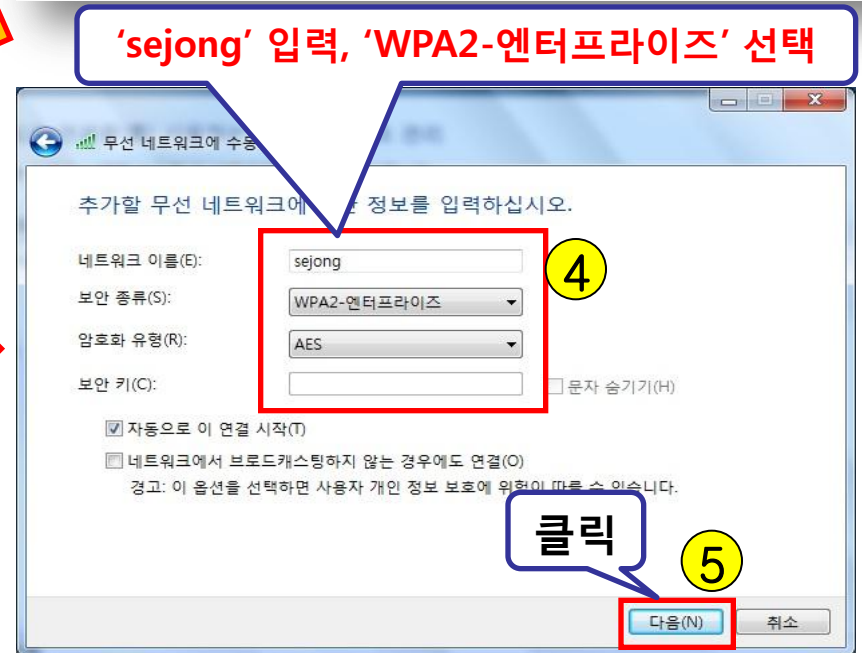

Windows 7 무선네트워크 설정 매뉴얼 - 1 Page

아래의 경로를 따라가세요. [내컴퓨터 → 제어판 → 네트워크 및 인터넷 → 네트워크 및 공유 센터]

Windows 7 무선네트워크 설정 매뉴얼 - 2 Page

체크 박스 체크 해제

체크 박스 체크 해제

체크 박스 체크

클릭

클릭