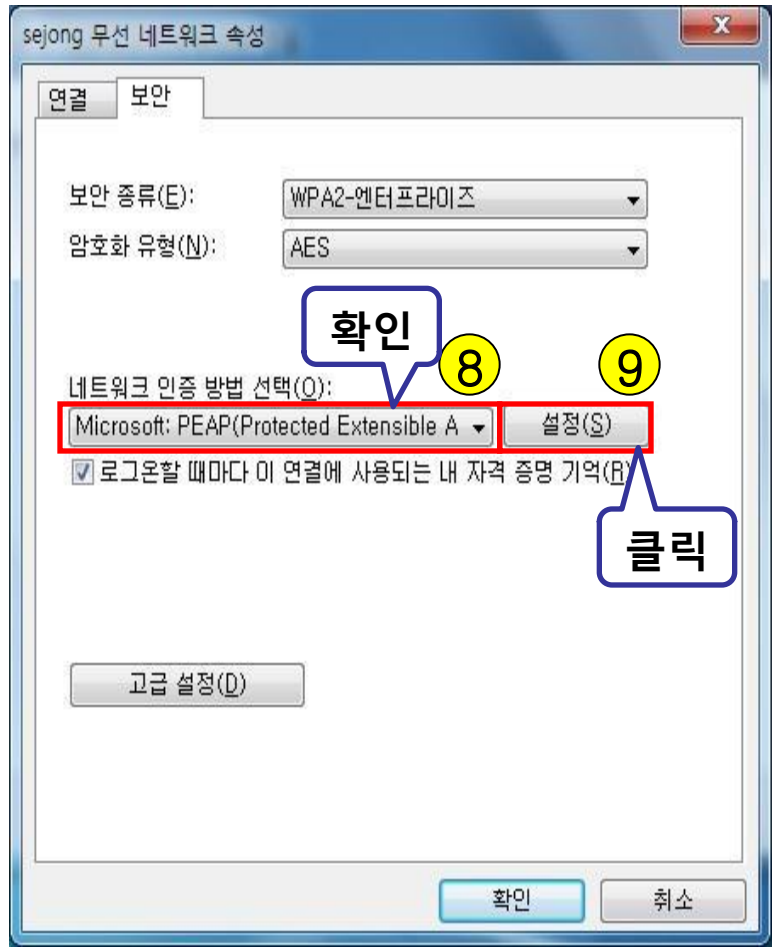

Windows 7 무선네트워크 설정 매뉴얼 - 1 Page

아래의 경로를 따라가세요. [내컴퓨터 → 제어판 → 네트워크 및 인터넷 → 네트워크 및 공유 센터]

Windows 7 무선네트워크 설정 매뉴얼 - 2 Page

체크 박스 체크 해제

체크 박스 체크 해제

체크 박스 체크

클릭

클릭