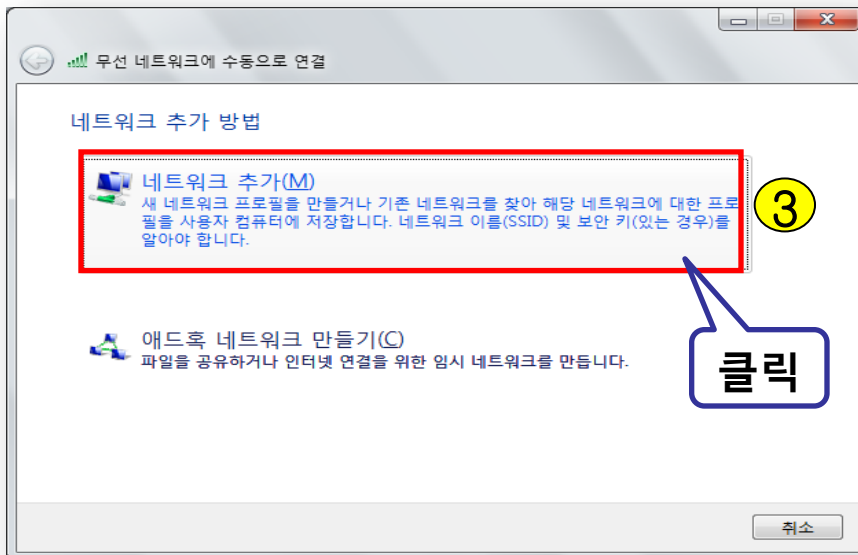

Windows 7 무선네트워크 설정 매뉴얼 - 1 Page

아래의 경로를 따라가세요. [내컴퓨터 → 제어판 → 네트워크 및 인터넷 → 네트워크 및 공유 센터]

Windows 7 무선네트워크 설정 매뉴얼 - 2 Page

체크 박스 체크 해제

체크 박스 체크 해제

체크 박스 체크

클릭

클릭