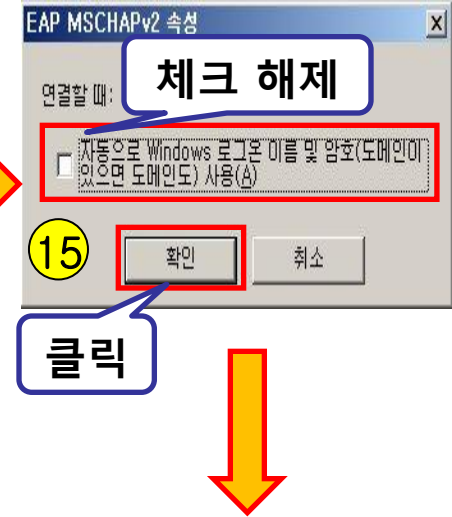

Windows XP 무선네트워크 설정 매뉴얼 - 2 Page

학사정보시스템
(수강신청, 성적조회) 에
로그인할 때 사용하는
학번 / 암호를 입력후
확인을 클릭합니다.

※ 학술정보원 비밀번호 아님
※ 로그인 도메인 칸은 공백

아래의 그림과 같이 "sejong"을 선택
한 후 화면 하단의 "연결" 버튼을 클릭
합니다.