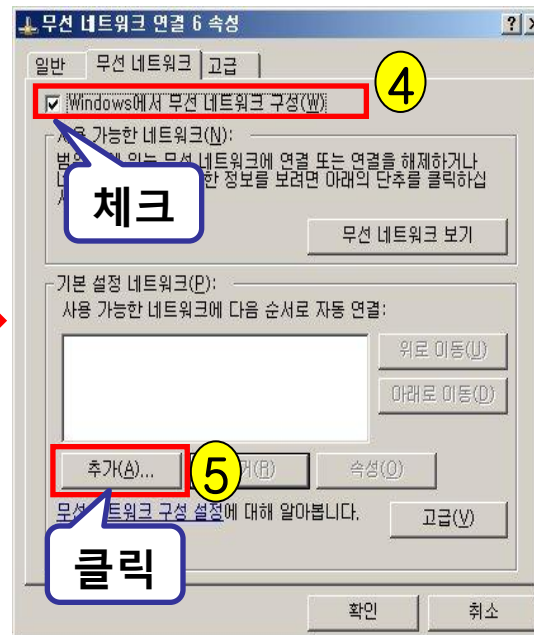

# Windows XP 무선네트워크 설정 매뉴얼 - 1 Page

제어판의 네트워크 연결창을 열기 위해 실행창에서 'NCPA.CPL'을 입력합니다.

※ 실행창 단축키 : 윈도우키( ) + R