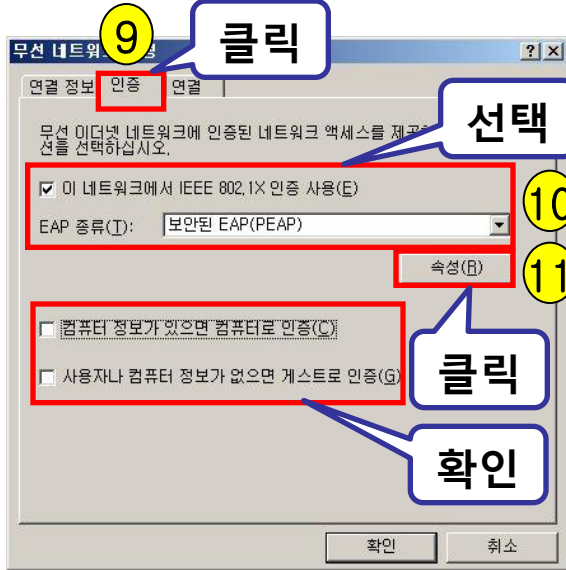

# Windows XP 무선네트워크 설정 매뉴얼 - 1 Page

제어판의 네트워크 연결창을 열기 위해 실행창에서 'NCPA.CPL'을 입력합니다.

※ 실행창 단축키 : 윈도우키( ) + R

# Windows XP 무선네트워크 설정 매뉴얼 - 2 Page

학사정보시스템  
(수강신청, 성적조회) 에  
로그인할 때 사용하는  
학번 / 암호를 입력후  
확인을 클릭합니다.

※ 학술정보원 비밀번호 아님  
※ 로그인 도메인 칸은 공백

아래의 그림과 같이 "sejong"을 선택  
한 후 화면 하단의 "연결" 버튼을 클릭  
합니다.