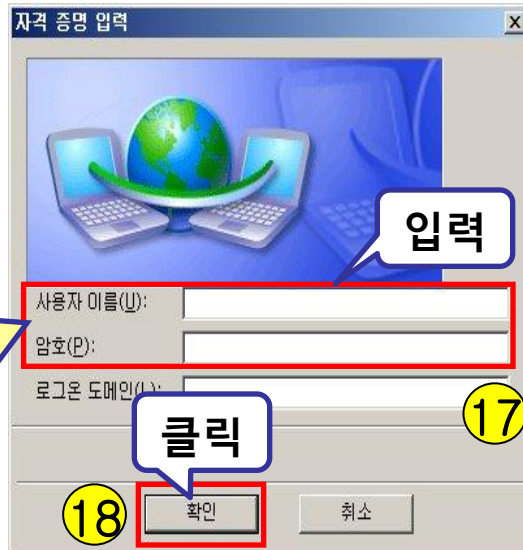

Windows XP 무선네트워크 설정 매뉴얼 - 2 Page

학사정보시스템
(수강신청, 성적조회) 에
로그인할 때 사용하는
학번 / 암호를 입력후
확인을 클릭합니다.

※ 학술정보원 비밀번호 아님
※ 로그인 도메인 칸은 공백

아래의 그림과 같이 "sejong"을 선택
한 후 화면 하단의 "연결" 버튼을 클릭
합니다.