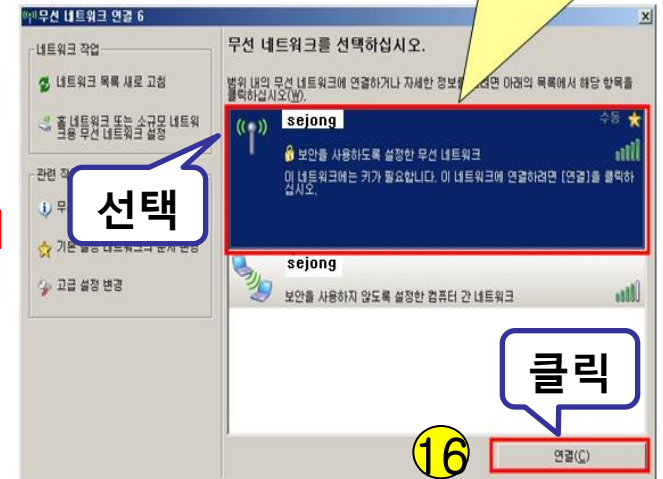

# Windows XP 무선네트워크 설정 매뉴얼 - 1 Page

제어판의 네트워크 연결창을 열기 위해 실행창에서 'NCPA.CPL'을 입력합니다.

※ 실행창 단축키 : 윈도우키( ) + R

# Windows XP 무선네트워크 설정 매뉴얼 - 2 Page

학사정보시스템  
(수강신청, 성적조회) 에  
로그인할 때 사용하는  
학번 / 암호를 입력후  
확인을 클릭합니다.

※ 학술정보원 비밀번호 아님  
※ 로그인 도메인 칸은 공백

아래의 그림과 같이 "sejong"을 선택  
한 후 화면 하단의 "연결" 버튼을 클릭  
합니다.