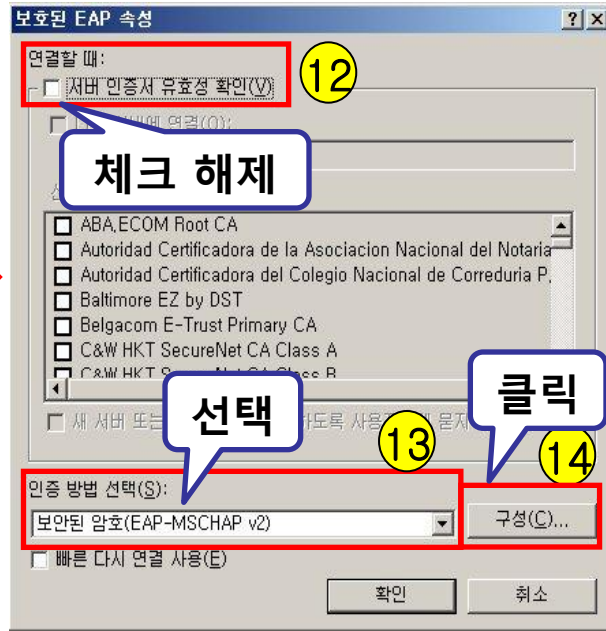

# Windows XP 무선네트워크 설정 매뉴얼 - 1 Page

제어판의 네트워크 연결창을 열기 위해 실행창에서 'NCPA.CPL'을 입력합니다.

※ 실행창 단축키 : 윈도우키( ) + R

# Windows XP 무선네트워크 설정 매뉴얼 - 2 Page

학사정보시스템  
(수강신청, 성적조회) 에  
로그인할 때 사용하는  
학번 / 암호를 입력후  
확인을 클릭합니다.

※ 학술정보원 비밀번호 아님  
※ 로그인 도메인 칸은 공백

아래의 그림과 같이 "sejong"을 선택  
한 후 화면 하단의 "연결" 버튼을 클릭  
합니다.