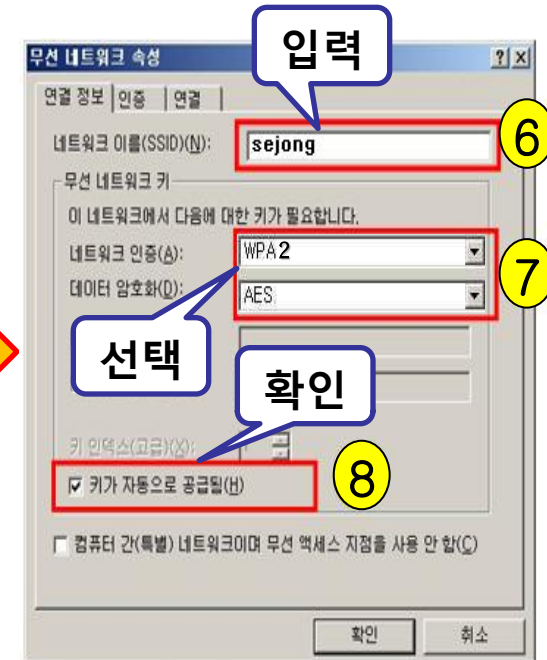

# Windows XP 무선네트워크 설정 매뉴얼 - 1 Page

제어판의 네트워크 연결창을 열기 위해 실행창에서 'NCPA.CPL'을 입력합니다.

※ 실행창 단축키 : 윈도우키( ) + R

# Windows XP 무선네트워크 설정 매뉴얼 - 2 Page

학사정보시스템  
(수강신청, 성적조회) 에  
로그인할 때 사용하는  
학번 / 암호를 입력후  
확인을 클릭합니다.

※ 학술정보원 비밀번호 아님  
※ 로그인 도메인 칸은 공백

아래의 그림과 같이 "sejong"을 선택  
한 후 화면 하단의 "연결" 버튼을 클릭  
합니다.