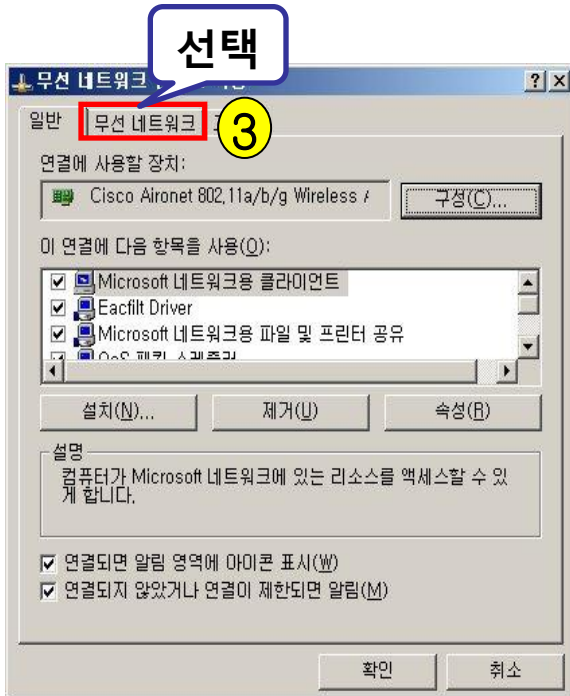

# Windows XP 무선네트워크 설정 매뉴얼 - 1 Page

제어판의 네트워크 연결창을 열기 위해 실행창에서 'NCPA.CPL'을 입력합니다.

※ 실행창 단축키 : 윈도우키( ) + R