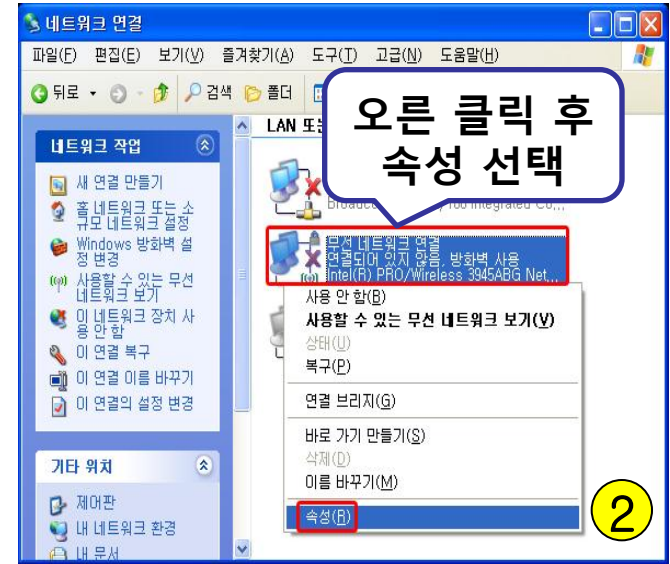

# Windows XP 무선네트워크 설정 매뉴얼 - 1 Page

제어판의 네트워크 연결창을 열기 위해 실행창에서 'NCPA.CPL'을 입력합니다.

※ 실행창 단축키 : 윈도우키( ) + R

# Windows XP 무선네트워크 설정 매뉴얼 - 2 Page

학사정보시스템  
(수강신청, 성적조회) 에  
로그인할 때 사용하는  
학번 / 암호를 입력후  
확인을 클릭합니다.

※ 학술정보원 비밀번호 아님  
※ 로그인 도메인 칸은 공백

아래의 그림과 같이 "sejong"을 선택  
한 후 화면 하단의 "연결" 버튼을 클릭  
합니다.